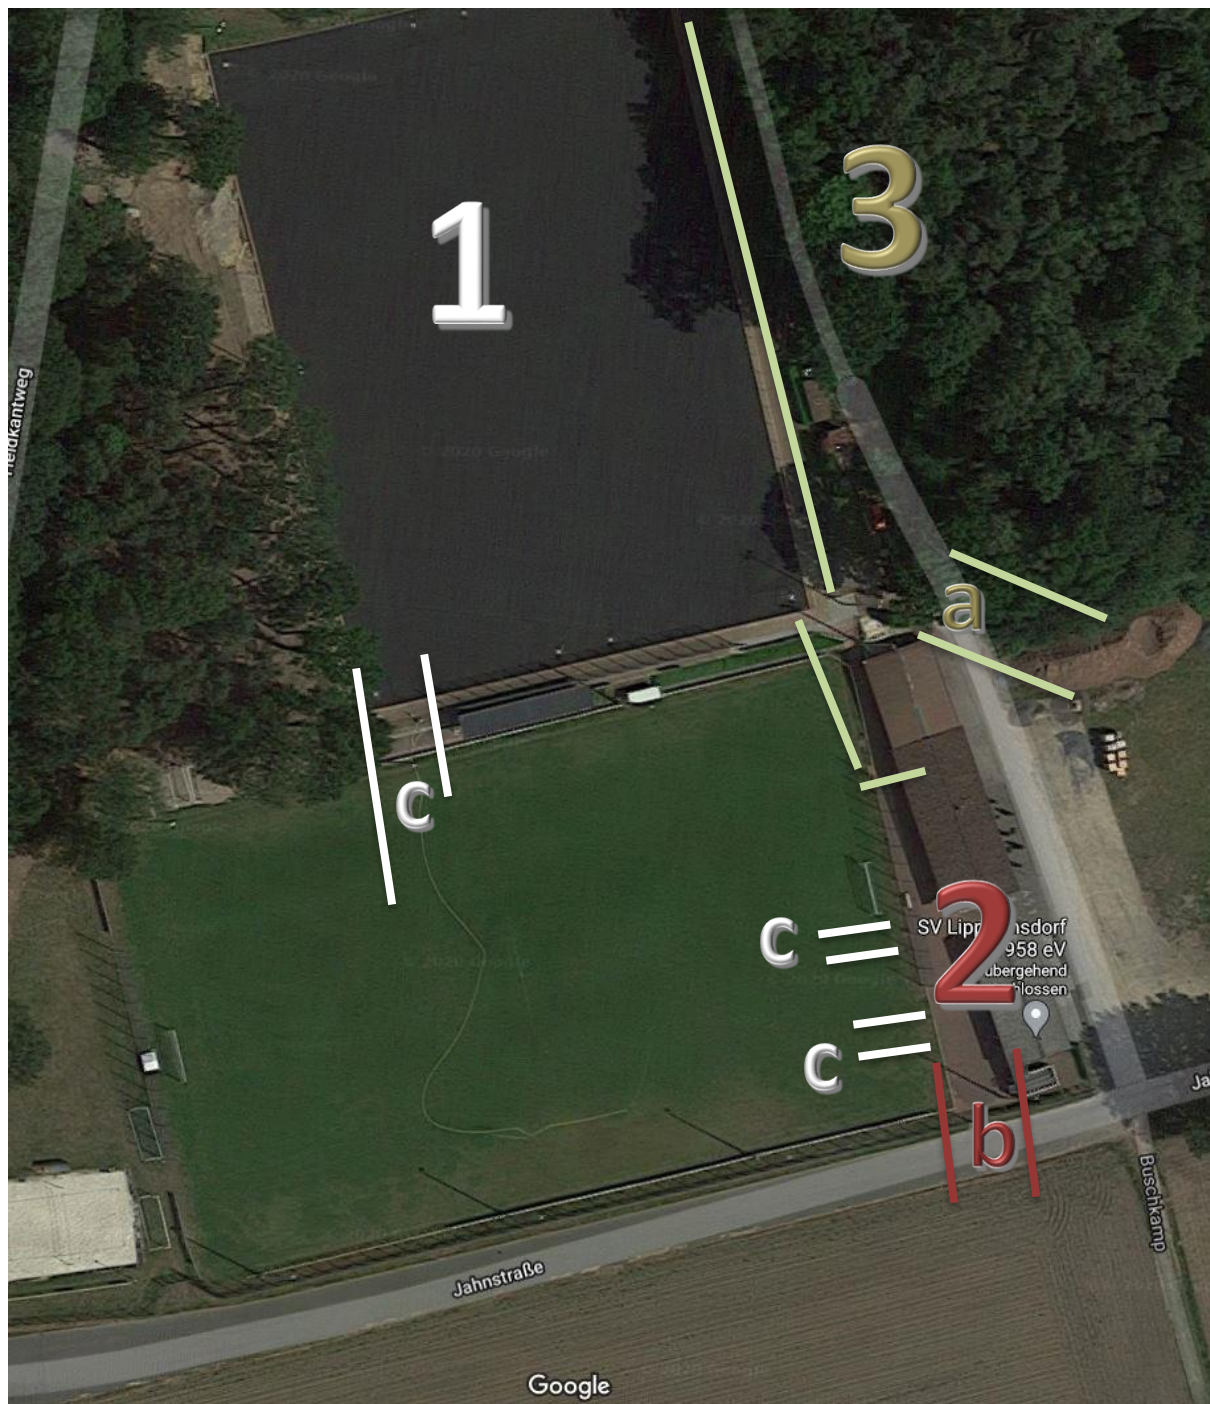

**ZONEN Sportanlage SV Lippramsdorf / Jahnstr.
HIER Spielfläche: Kunstrasen**

Zugänge zum Sportplatz / Zugang zu den Zonen

- a) Zugang für Zuschauer
- b) Zugang für Spieler, Offizielle und Schiedsrichter
- c) Zugang zu Zone 1 für Spieler