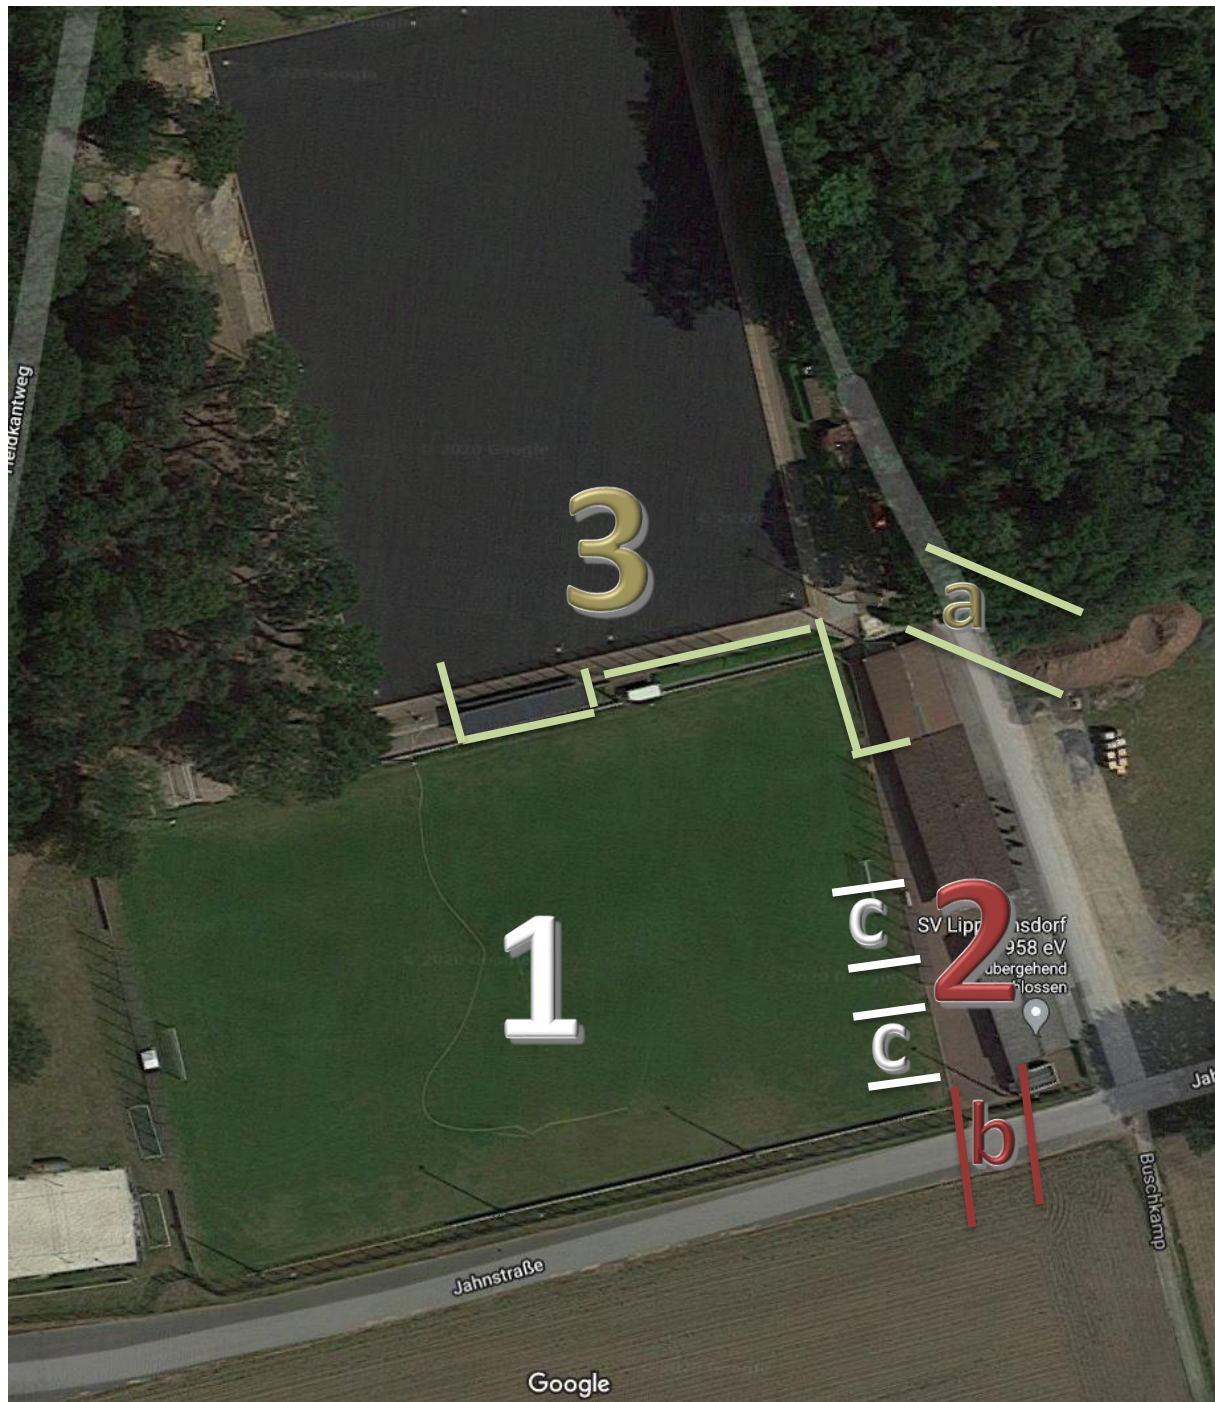

ZONEN Sportanlage SV Lippramsdorf / Jahnstr.

HIER Spielfläche: Naturrasen

Zugänge zum Sportplatz

- a) Zugang für Zuschauer
- b) Zugang für Spieler, Offizielle und Schiedsrichter
- c) Zugang zu Zone 1 für Spieler